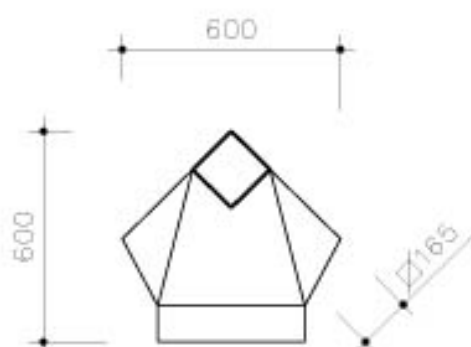

Chimenea Cerdanya 91

Datos generales y comerciales

Modelo: Cerdanya 91
Código de producto: A/8
Peso: 79 Kg.
Ancho: 600 mm.
Alto: 3055 mm.
Largo: 600 mm.

Datos constructivos y materiales

Hogar: Conjunto fabricado con chapa de acero pulida de 2mm de espesor.

Pintura: El conjunto está pintado con esmalte anticorrosivo monocomponente, de color negro mate, con una resistencia térmica de 950º C.

DATOS PARA EL TRANSPORTE:

JAUZA: 3250 x 750 x 750 mm. (Largo x Alto x Ancho)

PESO: 129 Kg.

METROS CAMIÓN: 3,4

DAE chimeneas, se reserva el derecho a efectuar cambios y/o modificaciones en los productos y sus especificaciones sin previo aviso.

Chimenea Cerdanya 91
Diseño: Milá, Leopoldo