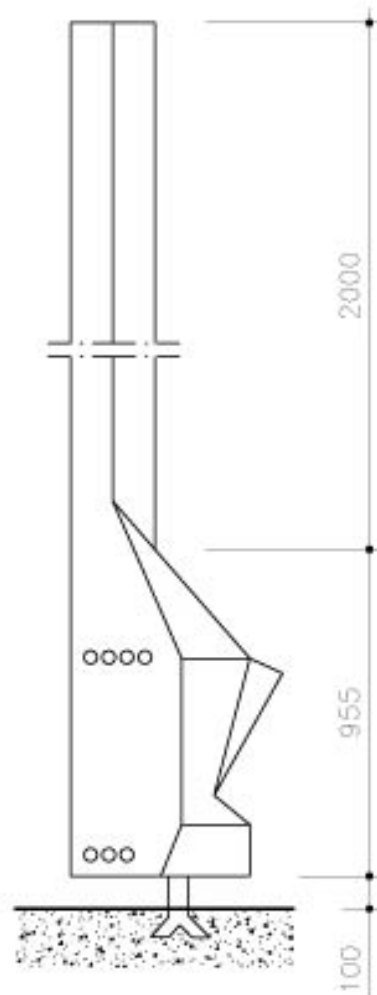

Chimenea Cerdanya 91

Datos generales y comerciales

Modelo: Cerdanya 91
Código de producto: A/8
Peso: 79 Kg.
Ancho: 600 mm.
Alto: 3055 mm.
Largo: 600 mm.

Datos constructivos y materiales

Hogar: Conjunto fabricado con chapa de acero pulida de 2mm de espesor.

Tubo: Fabricado con chapa de acero pulida de 2mm de espesor.

Cajón Cenizas: Fabricado con chapa de acero pulida de 1mm de espesor.

Parrilla: Fabricada en fundición de hierro GG-20 perlítica.

Puerta: Fabricada en chapa de acero pulida perforada.

Pintura: El conjunto está pintado con esmalte anticorrosivo monocomponente, de color negro mate, con una resistencia térmica de 950º C.

DATOS PARA EL TRANSPORTE:

JAUZA: 3250 x 750 x 750 mm. (Largo x Alto x Ancho)

PESO: 129 Kg.

METROS CAMIÓN: 3,4

DAE chimeneas, se reserva el derecho a efectuar cambios y/o modificaciones en los productos y sus especificaciones sin previo aviso.

Chimenea CERDANYA 91
Diseño: Milá, Leopoldo