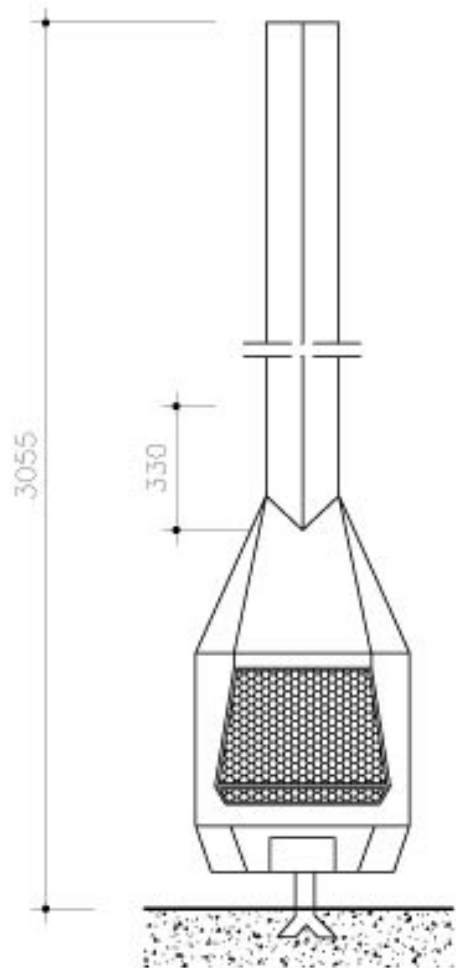

Chimenea Cerdanya 91

Datos generales y comerciales

Modelo: Cerdanya 91
Código de producto: A/8
Peso: 79 Kg.
Ancho: 600 mm.
Alto: 3055 mm.
Largo: 600 mm.

Datos constructivos y materiales

Hogar: Conjunto fabricado con chapa de acero pulida de 2mm de espesor.

Tubo: Fabricado con chapa de acero pulida de 2mm de espesor.

Cajón Cenizas: Fabricado con chapa de acero pulida de 1mm de espesor.

Parrilla: Fabricada en fundición de hierro GG-20 perlítica.

Puerta: Fabricada en chapa de acero pulida perforada.

Pintura: El conjunto está pintado con esmalte anticorrosivo monocomponente, de color negro mate, con una resistencia térmica de 950º C.

DATOS PARA EL TRANSPORTE:

JAUZA: 3250 x 750 x 750 mm. (Largo x Alto x Ancho)

PESO: 129 Kg.

METROS CAMIÓN: 3,4

DAE chimeneas, se reserva el derecho a efectuar cambios y/o modificaciones en los productos y sus especificaciones sin previo aviso.

Chimenea Cerdanya 91
Diseño: Milá, Leopoldo