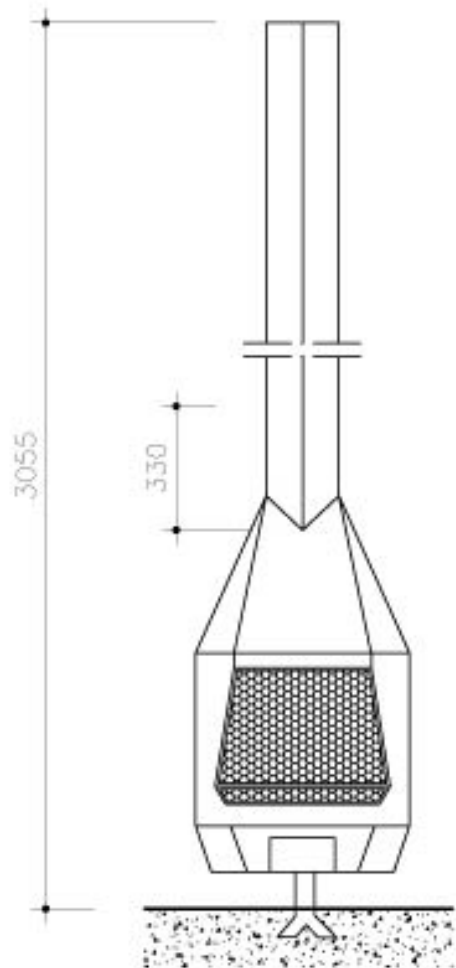

Chimenea Cerdanya 91

Datos generales y comerciales

Modelo: Cerdanya 91
Código de producto: A/8
Peso: 79 Kg.
Ancho: 600 mm.
Alto: 3055 mm.
Largo: 600 mm.

Datos constructivos y materiales

Hogar: Conjunto fabricado con chapa de acero pulida de 2mm de espesor.

Tubo: Fabricado con chapa de acero pulida de 2mm de espesor.

Cajón Cenizas: Fabricado con chapa de acero pulida de 1mm de espesor.

Parrilla: Fabricada en fundición de hierro GG-20 perlítica.

Puerta: Fabricada en chapa de acero pulida perforada.

Pintura: El conjunto está pintado con esmalte anticorrosivo monocomponente, de color negro mate, con una resistencia térmica de 950º C.

DATOS PARA EL TRANSPORTE:

JAUZA: 3250 x 750 x 750 mm. (Largo x Alto x Ancho)

PESO: 129 Kg.

METROS CAMIÓN: 3,4

DAE chimeneas, se reserva el derecho a efectuar cambios y/o modificaciones en los productos y sus especificaciones sin previo aviso.

Chimenea CERDANYA 91
Diseño: Milá, Leopoldo