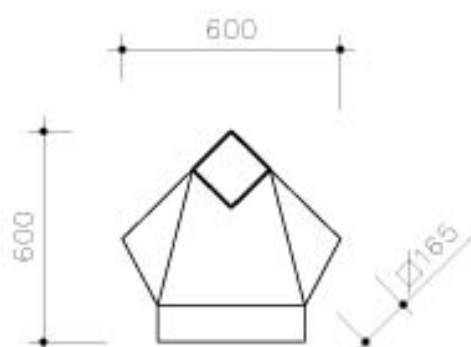

Chimenea Cerdanya 91

Datos generales y comerciales

Modelo: Cerdanya 91
Código de producto: A/8
Peso: 79 Kg.
Ancho: 600 mm.
Alto: 3055 mm.
Largo: 600 mm.

Datos constructivos y materiales

Hogar: Conjunto fabricado con chapa de acero pulida de 2mm de espesor.

Pintura: El conjunto está pintado con esmalte anticorrosivo monocomponente, de color negro mate, con una resistencia térmica de 950º C.

DATOS PARA EL TRANSPORTE:

JAUZA: 3250 x 750 x 750 mm. (Largo x Alto x Ancho)

PESO: 129 Kg.

METROS CAMIÓN: 3,4

DAE chimeneas, se reserva el derecho a efectuar cambios y/o modificaciones en los productos y sus especificaciones sin previo aviso.

Chimenea CERDANYA 91
Diseño: Milá, Leopoldo