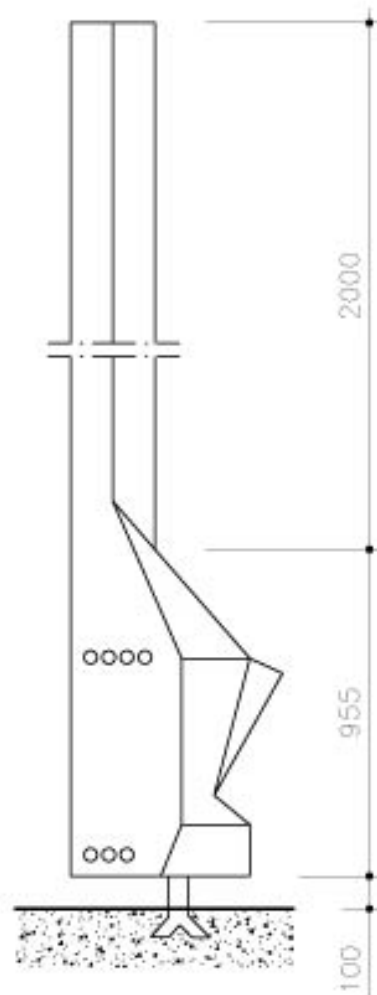

Chimenea Cerdanya 91

Datos generales y comerciales

Modelo: Cerdanya 91
Código de producto: A/8
Peso: 79 Kg.
Ancho: 600 mm.
Alto: 3055 mm.
Largo: 600 mm.

Datos constructivos y materiales

Hogar: Conjunto fabricado con chapa de acero pulida de 2mm de espesor.

Tubo: Fabricado con chapa de acero pulida de 2mm de espesor.

Cajón Cenizas: Fabricado con chapa de acero pulida de 1mm de espesor.

Parrilla: Fabricada en fundición de hierro GG-20 perlítica.

Puerta: Fabricada en chapa de acero pulida perforada.

Pintura: El conjunto está pintado con esmalte anticorrosivo monocomponente, de color negro mate, con una resistencia térmica de 950º C.

DATOS PARA EL TRANSPORTE:

JAUZA: 3250 x 750 x 750 mm. (Largo x Alto x Ancho)

PESO: 129 Kg.

METROS CAMIÓN: 3,4

DAE chimeneas, se reserva el derecho a efectuar cambios y/o modificaciones en los productos y sus especificaciones sin previo aviso.

Chimenea Cerdanya 91
Diseño: Milá, Leopoldo