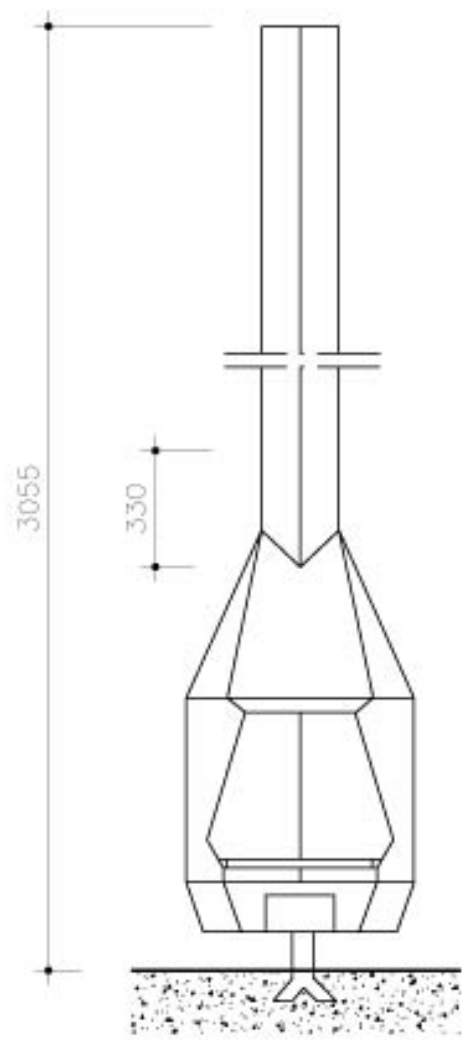

Chimenea Cerdanya

Datos generales y comerciales

Modelo: Cerdanya
Código de producto: A/7
Peso: 71 Kg.
Ancho: 600 mm.
Alto: 3055 mm.
Largo: 600 mm.

Datos constructivos y materiales

Hogar: Conjunto fabricado con chapa de acero pulida de 2mm de espesor.

Tubo: Fabricado con chapa de acero pulida de 2mm de espesor.

Cajón Cenizas: Fabricado con chapa de acero pulida de 1mm de espesor.

Parrilla: Fabricada en fundición de hierro GG-20 perlítica.

Cuerpo Interior: Fabricado con chapa de acero pulida, de 4mm de espesor. Entre el cuerpo interior y la campana hay una cámara de aire.

Pintura: El conjunto está pintado con esmalte anticalórico monocomponente, de color negro mate, con una resistencia térmica de 950^o C.

DATOS PARA EL TRANSPORTE:

JAULA: 3250 x 750 x 750 mm. (Largo x Alto x Ancho)

PESO: 121 Kg.

METROS CAMIÓN: 3.4

DAE chimeneas, se reserva el derecho a efectuar cambios y/o modificaciones en los productos y sus especificaciones sin previo aviso.

Chimenea Cerdanya
Diseño: Mila, Leopoldo