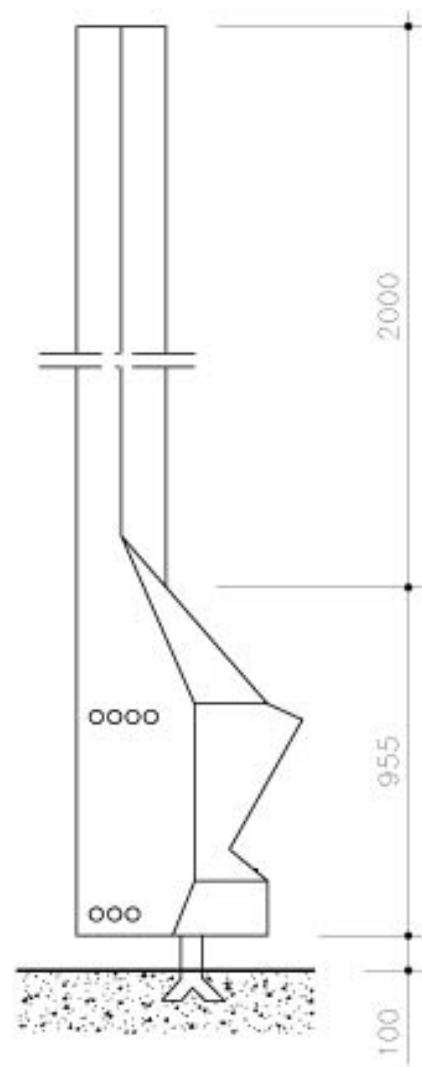

Chimenea Cerdanya

Datos generales y comerciales

Modelo: Cerdanya
Código de producto: A/7
Peso: 71 Kg.
Ancho: 600 mm.
Alto: 3055 mm.
Largo: 600 mm.

Datos constructivos y materiales

Hogar: Conjunto fabricado con chapa de acero pulida de 2mm de espesor.

Tubo: Fabricado con chapa de acero pulida de 2mm de espesor.

Cajón Cenizas: Fabricado con chapa de acero pulida de 1mm de espesor.

Parrilla: Fabricada en fundición de hierro GG-20 perlítica.

Cuerpo Interior: Fabricado con chapa de acero pulida, de 4mm de espesor. Entre el cuerpo interior y la campana hay una cámara de aire.

Pintura: El conjunto está pintado con esmalte anticalórico monocomponente, de color negro mate, con una resistencia térmica de 950^o C.

DATOS PARA EL TRANSPORTE:

JAULA: 3250 x 750 x 750 mm. (Largo x Alto x Ancho)

PESO: 121 Kg.

METROS CAMIÓN: 3.4

DAE chimeneas, se reserva el derecho a efectuar cambios y/o modificaciones en los productos y sus especificaciones sin previo aviso.

Chimenea Cerdanya
Diseño: Mila, Leopoldo