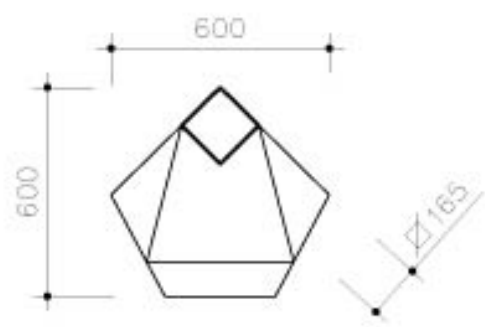

Chimenea Cerdanya

Datos generales y comerciales

Modelo: Cerdanya
Código de producto: A/7
Peso: 71 Kg.
Ancho: 600 mm.
Alto: 3055 mm.
Largo: 600 mm.

Datos constructivos y materiales

Hogar: Conjunto fabricado con chapa de acero pulida de 2mm de espesor.

Pintura: El conjunto está pintado con esmalte anticalórico monocomponente, de color negro mate, con una resistencia térmica de 950^o C.

DATOS PARA EL TRANSPORTE:

JAULA: 3250 x 750 x 750 mm. (Largo x Alto x Ancho)

PESO: 121 Kg.

METROS CAMIÓN: 3.4

DAE chimeneas, se reserva el derecho a efectuar cambios y/o modificaciones en los productos y sus especificaciones sin previo aviso.

Chimenea Cerdanya
Diseño: Mila, Leopoldo