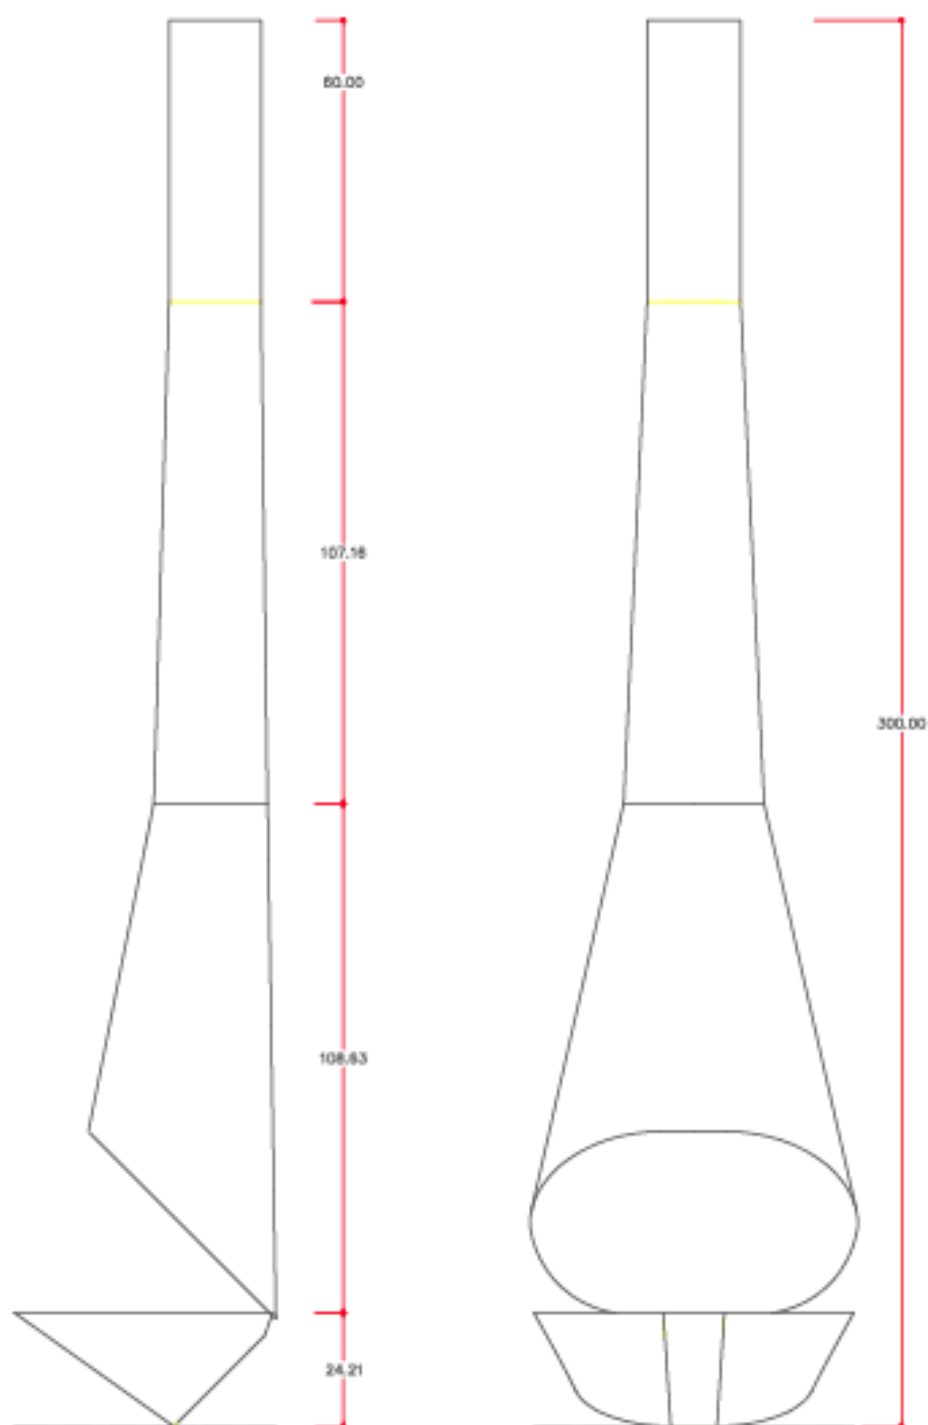

Chimenea Articulare

Datos generales y comerciales

Modelo: Articulare
Código de producto: A/10
Peso: 160
Ancho: 700 mm.
Alto: 2400 mm.
Largo: 566 mm.

Datos constructivos y materiales

Hogar: Fabricado con chapa de acero pulida de 2mm de espesor.

Tubo: Fabricado con chapa de acero pulida de 2mm de espesor.

Parrilla: Fabricada en chapa de acero pulida de 4 mm. de espesor.

Pintura: El conjunto está pintado con esmalte anticorrosivo monocomponente, de color negro mate, con una resistencia térmica de 950°C.

DATOS PARA EL TRANSPORTE:

JAUZA: 3100 x 800 o 650 mm. (Largo x Alto x Ancho) PESO: 185 Kg.

METROS CAMIÓN: 3.3

DAE, se reserva el derecho a efectuar cambios y/o modificaciones en los productos y sus especificaciones sin previo aviso.