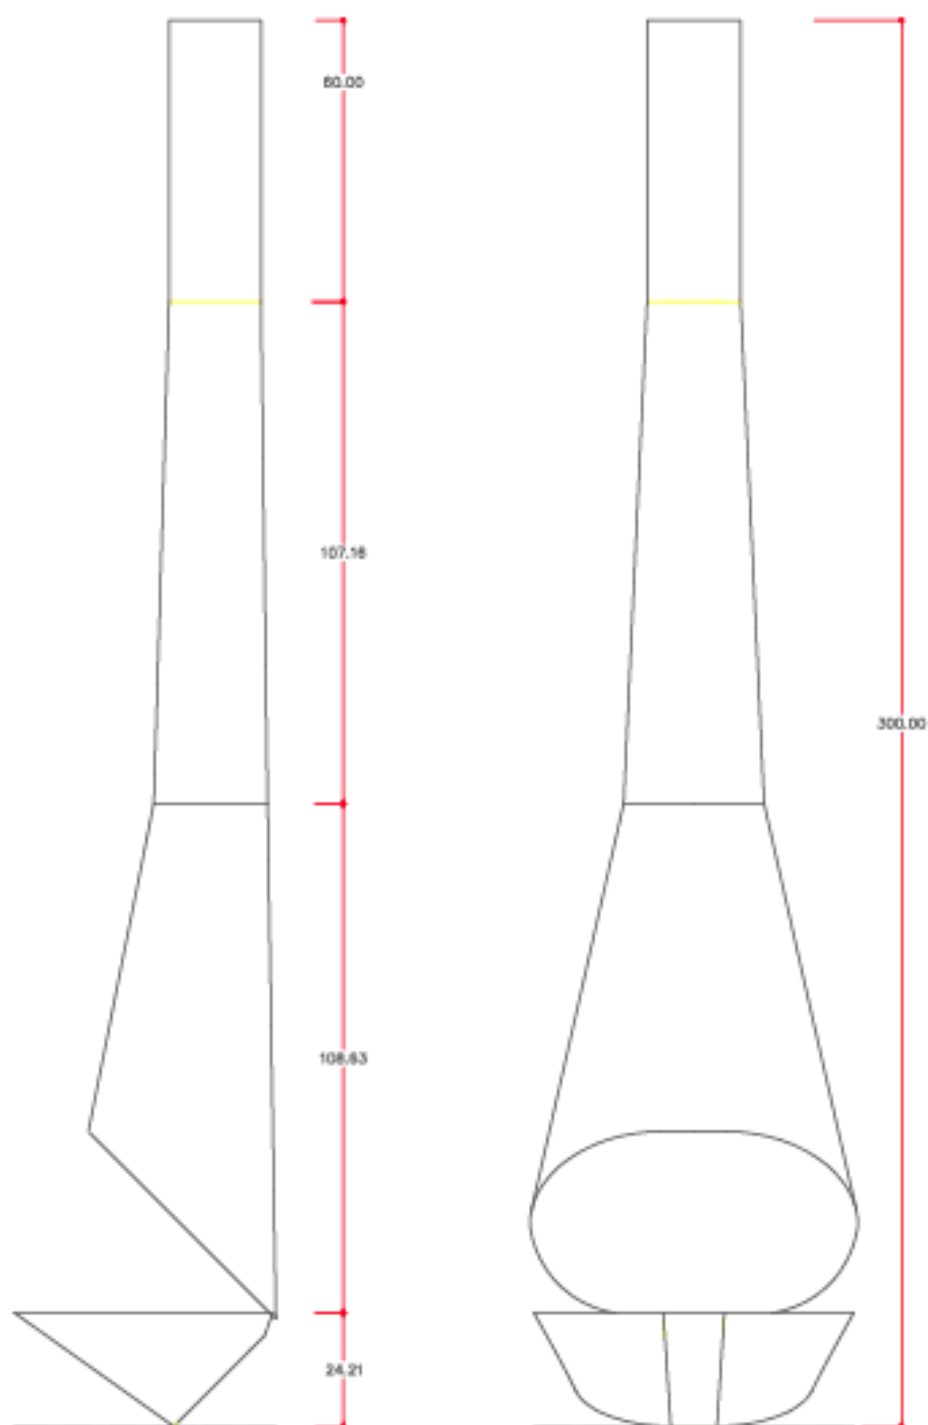

### Datos generales y comerciales

Modelo: Articulare  
Código de producto: A/10  
Peso: 160  
Ancho: 700 mm.  
Alto: 2400 mm.  
Largo: 566 mm.

### Datos constructivos y materiales

**Hogar:** Fabricado con chapa de acero pulida de 2mm de espesor.

**Tubo:** Fabricado con chapa de acero pulida de 2mm de espesor.

**Parrilla:** Fabricada en chapa de acero pulida de 4 mm. de espesor.

### DATOS PARA EL TRANSPORTE:

JAUZA: 3100 x 800 o 650 mm. (Largo x Alto x Ancho) PESO: 185 Kg.

METROS CAMIÓN: 3.3

DAE, se reserva el derecho a efectuar cambios y/o modificaciones en los productos y sus especificaciones sin previo aviso.