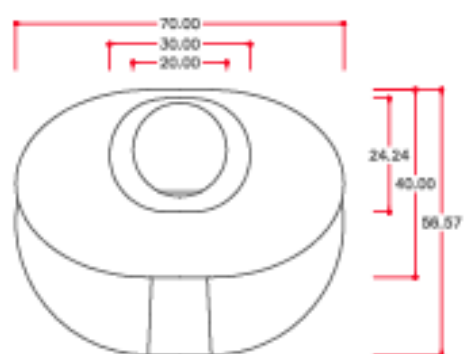

Chimenea Articulare

Datos generales y comerciales

Modelo: Articulare
Código de producto: A/10
Peso: 160
Ancho: 700 mm.
Alto: 2400 mm.
Largo: 566 mm.

Datos constructivos y materiales

Hogar: Fabricado con chapa de acero pulida de 2mm de espesor.

Tubo: Fabricado con chapa de acero pulida de 2mm de espesor.

Parrilla: Fabricada en chapa de acero pulida de 4 mm. de espesor.

Pintura: El conjunto está pintado con esmalte anticorrosivo monocomponente, de color negro mate, con una resistencia térmica de 950°C.

DATOS PARA EL TRANSPORTE:

JAUZA: 3100 x 800 o 650 mm. (Largo x Alto x Ancho) PESO: 185 Kg.

METROS CAMIÓN: 3.3

DAE, se reserva el derecho a efectuar cambios y/o modificaciones en los productos y sus especificaciones sin previo aviso.