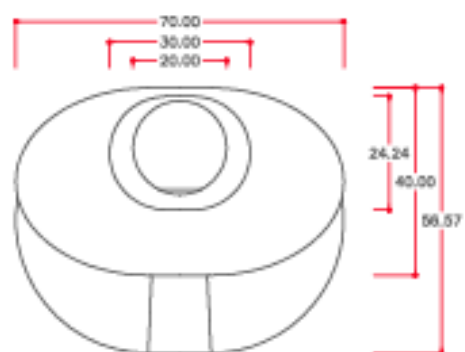

### Datos generales y comerciales

Modelo: Articulare  
Código de producto: A/10  
Peso: 160  
Ancho: 700 mm.  
Alto: 2400 mm.  
Largo: 566 mm.

### Datos constructivos y materiales

**Hogar:** Fabricado con chapa de acero pulida de 2mm de espesor.

**Tubo:** Fabricado con chapa de acero pulida de 2mm de espesor.

**Parrilla:** Fabricada en chapa de acero pulida de 4 mm. de espesor.

### DATOS PARA EL TRANSPORTE:

JAUZA: 3100 x 800 o 650 mm. (Largo x Alto x Ancho) PESO: 185 Kg.

METROS CAMIÓN: 3.3

DAE, se reserva el derecho a efectuar cambios y/o modificaciones en los productos y sus especificaciones sin previo aviso.