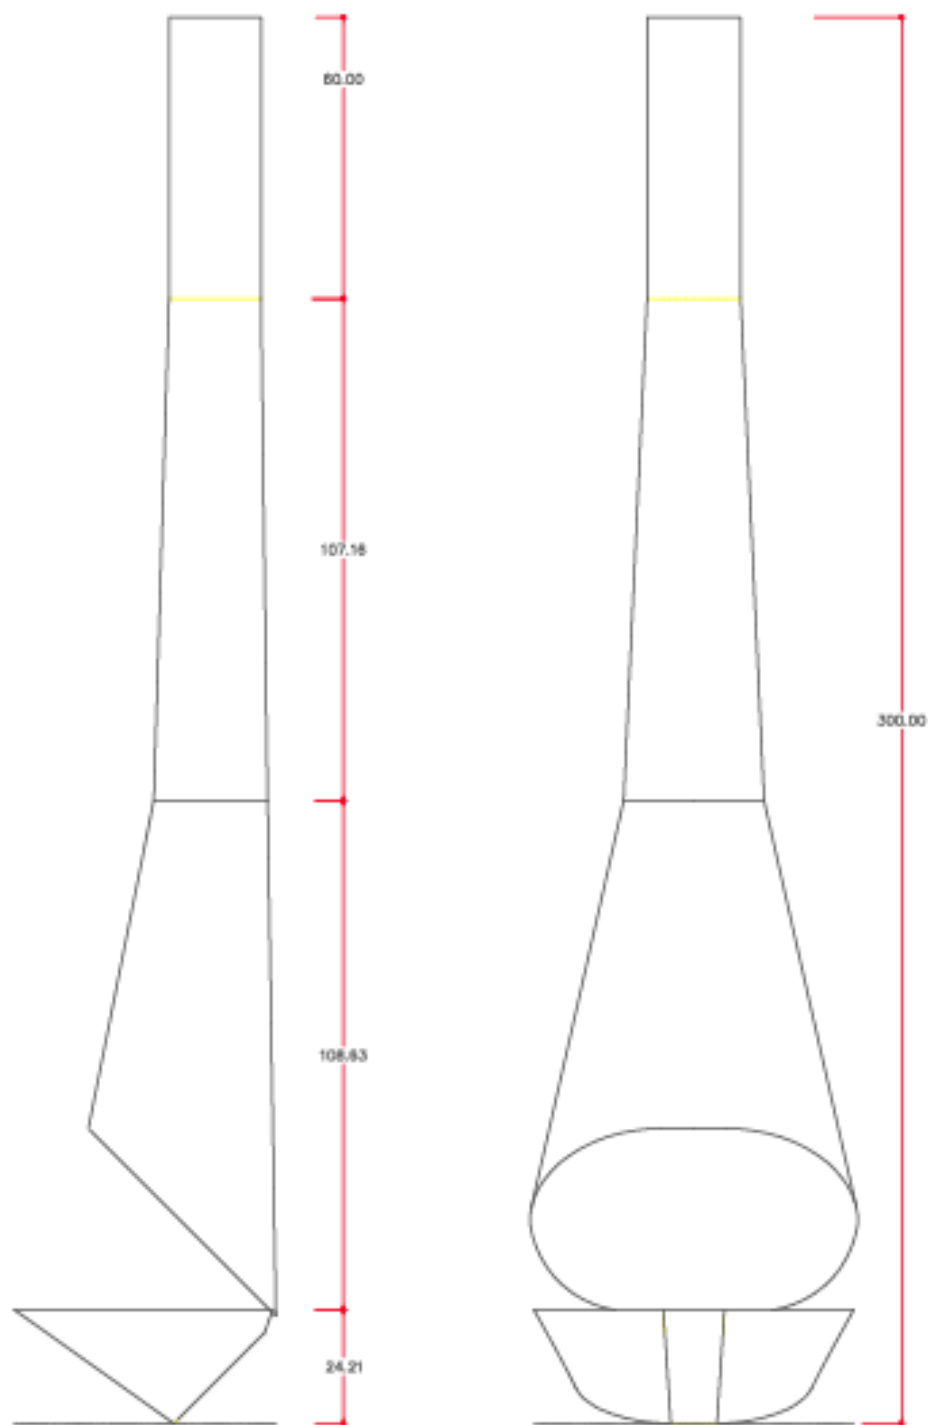

### Datos generales y comerciales

Modelo: Articulare  
Código de producto: A/10  
Peso: 160  
Ancho: 700 mm.  
Alto: 2400 mm.  
Largo: 566 mm.

### Datos constructivos y materiales

**Hogar:** Fabricado con chapa de acero pulida de 2mm de espesor.

**Tubo:** Fabricado con chapa de acero pulida de 2mm de espesor.

**Parrilla:** Fabricada en chapa de acero pulida de 4 mm. de espesor.

### DATOS PARA EL TRANSPORTE:

JAUZA: 3100 x 800 o 650 mm. (Largo x Alto x Ancho) PESO: 185 Kg.

METROS CAMIÓN: 3.3

DAE, se reserva el derecho a efectuar cambios y/o modificaciones en los productos y sus especificaciones sin previo aviso.