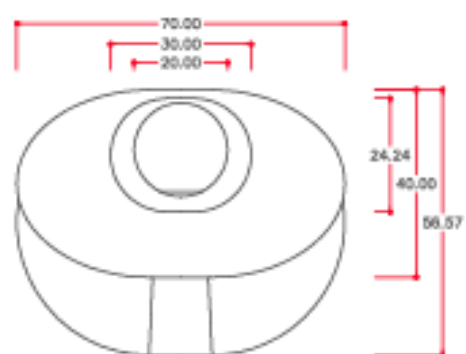

### Datos generales y comerciales

Modelo: Articulare  
Código de producto: A/10  
Peso: 160  
Ancho: 700 mm.  
Alto: 2400 mm.  
Largo: 566 mm.

### Datos constructivos y materiales

**Hogar:** Fabricado con chapa de acero pulida de 2mm de espesor.

**Tubo:** Fabricado con chapa de acero pulida de 2mm de espesor.

**Parrilla:** Fabricada en chapa de acero pulida de 4 mm. de espesor.

### DATOS PARA EL TRANSPORTE:

JAUZA: 3100 x 800 o 650 mm. (Largo x Alto x Ancho) PESO: 185 Kg.

METROS CAMIÓN: 3.3

DAE, se reserva el derecho a efectuar cambios y/o modificaciones en los productos y sus especificaciones sin previo aviso.