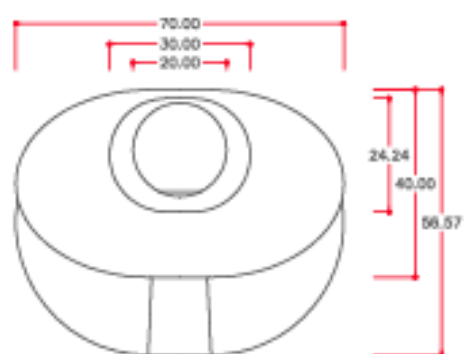

Chimenea Articulare

Datos generales y comerciales

Modelo: Articulare
Código de producto: A/10
Peso: 160
Ancho: 700 mm.
Alto: 2400 mm.
Largo: 566 mm.

Datos constructivos y materiales

Hogar: Fabricado con chapa de acero pulida de 2mm de espesor.

Tubo: Fabricado con chapa de acero pulida de 2mm de espesor.

Parrilla: Fabricada en chapa de acero pulida de 4 mm. de espesor.

Pintura: El conjunto está pintado con esmalte anticorrosivo monocomponente, de color negro mate, con una resistencia térmica de 950°C.

DATOS PARA EL TRANSPORTE:

JAUZA: 3100 x 800 o 650 mm. (Largo x Alto x Ancho) PESO: 185 Kg.

METROS CAMIÓN: 3.3

DAE, se reserva el derecho a efectuar cambios y/o modificaciones en los productos y sus especificaciones sin previo aviso.